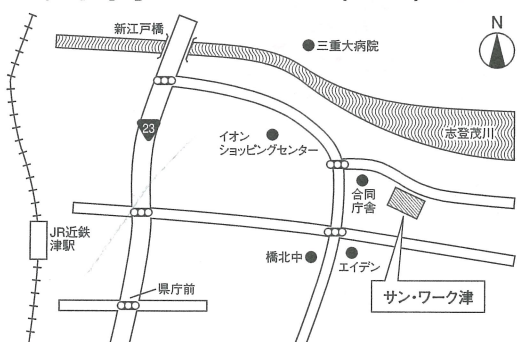

〈お客様各位へ〉

謹啓 平素は格別のお引立を賜り厚く御礼申し上げます。
さて、このたび皆様の作業のスピード化・安全性・機能性・低コスト化を追求したマキタ製品を一堂に取り揃え、新製品発表会『マキタフェア』を開催致します。是非とも、ご来場賜りますよう、御願い申し上げます。 敬具

お客様に御記入頂きました個人情報、法律に定められた場合を除き、第三者に提供いたしません。

お名前 _____
ご住所 〒 _____

TEL ( ) _____
ご来場の方にはもれなく粗品進呈

マキタ販売店

中部企業株式会社

本社 三重県津市安濃町草生192
流通センター TEL 059-268-2216 FAX 059-268-0022
伊賀営業所 三重県伊賀市安場1082-5
TEL 0595-39-0810 FAX 0595-39-0769