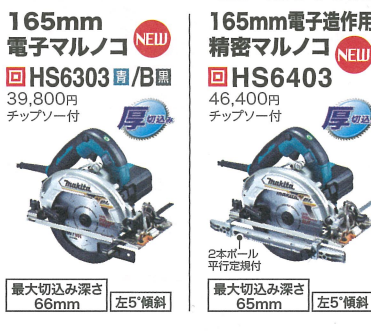

最大切込み深さ 66mm	左5°傾斜

小型・軽量“ワンハンド”ハンマドリル
16mm充電式ハンマドリル
HR166DSMX NEW